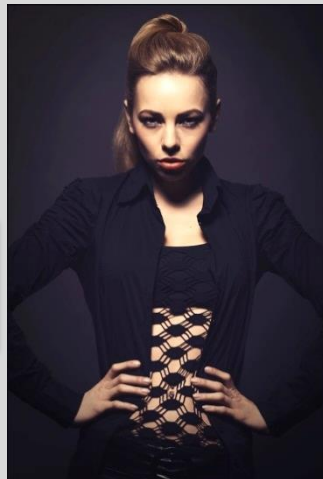

Melanie R.

HEIGHT: 1,67 m / 5'6"
WEIGHT: 49 kg / 108 lbs
BUST: 84 cm / 33"
SHOES: 38 / 7
EYES: green
HAIR: blonde
WAIST: 62 cm / 24,5"
HIPS: 92 cm / 36"
SIZE: 34 / 36 / 6-8

Dieter Hieber

mh FOTOGRAFIE

mh

BY PHOTOSET / MICHAEL KREY

JULIAN KIPKA

akigrafie